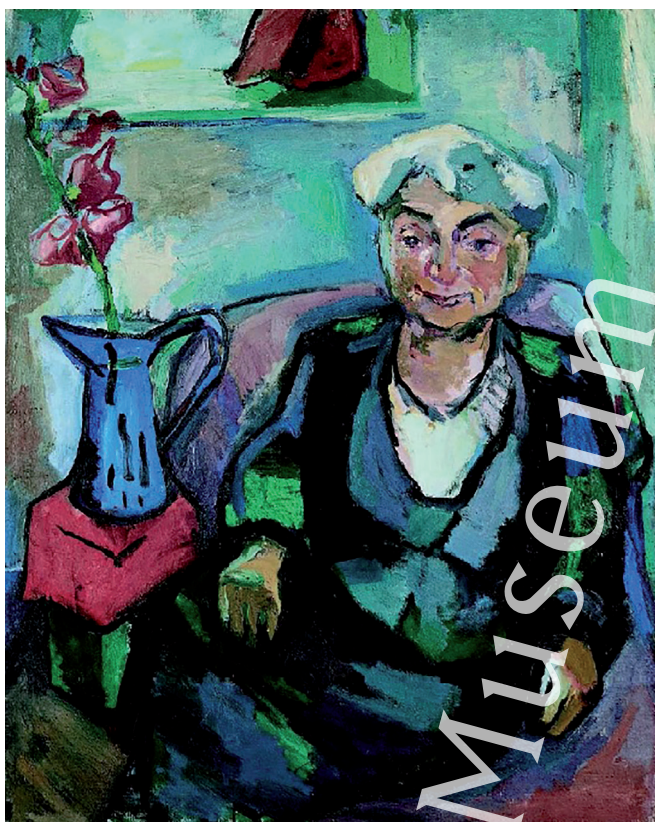

## *Das Ich getreu widerspiegeln ...*

... ist eine zentrale Anforderung des 20. und 21. Jahrhunderts an das Porträt, der künstlerischen Darstellung eines bestimmten Menschen. Die von Dr. Helmuth Oehler kuratierte Ausstellung führt unterschiedlichste Lösungen dieser Aufgabe mit einer Gemeinsamkeit vor Augen: den Bezug zur Stadt Kitzbühel. Gemälde und Graphiken, aber auch dreidimensionale Bildnisse sowie Porträt-Fotografien stellen Menschen vor, die hier leb(t)en oder als Künstler mit Kitzbühel verbunden waren oder sind. Vielen davon stammen aus Privatbesitz und werden erstmals öffentlich gezeigt.

Die Menschen, die aus all diesen Werken in die Welt „hinausblicken“ und so ihre Betrachter finden, lassen in ihrer „Summe“ ein Kitzbüheler Panoptikum der besonderen Art entstehen. Es lädt nicht nur ein zum Erkennen und Erinnern, also zum Dialog mit dem künstlerisch festgehaltenen „Du“ – sondern schlussendlich auch zur Auseinandersetzung mit dem Bild von sich selbst, dem „Ich“.

## „Das Ich widergespiegelt“

*Kitzbüheler Menschenbilder des 20. und 21. Jahrhunderts*

*Dauer der Ausstellung:*  
20.6. – 5.10.2019

*Öffnungszeiten:*

Di bis Fr: 10 – 13 Uhr, Sa 10 – 17 Uhr

15. Juli – 15. September:

## „Das Ich wiedergespiegelt“

Kitzbüheler Menschenbilder des 20. und 21. Jahrhunderts

am Mittwoch, den 19. Juni 2019 um 19 Uhr

*Begrüßung:*

Dr. Wido Sieberer, Museum Kitzbühel

*Zur Ausstellung:*

Dr. Helmuth Oehler, Kurator